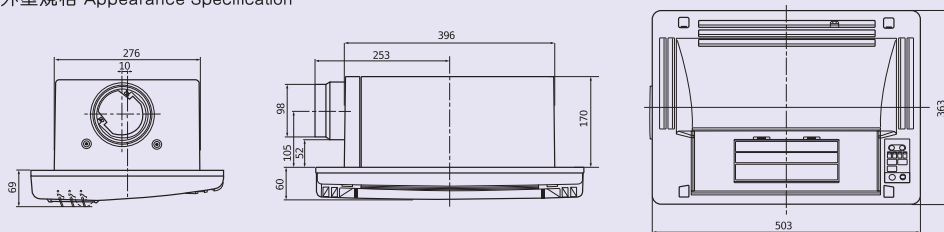

規格數據 Specifications

機能 Function	加熱器 Heater	PTC (1300W)	PTC (1300W)	
	安裝方式 Installation Method	窗口式 Window Mounting 天花式 Ceiling Mounting 掛牆式 Wall Mounting	窗口式 Window Mounting 天花式 Ceiling Mounting 掛牆式 Wall Mounting	
	控制器類型 Remote Type	無線遙控 Wireless Remote	有線遙控(控制線5m) Wired Remote (Wire Length 5m)	
	人體感應功能 Human Detection Function	✓	✗	
	上下自動搖擺送風 Auto-swing Wind (Vertical)	60°-120°	固定向上60°或向下60° fixed up or down 60°	
	左右送風 Horizontal Wind Blow	手動調校60°-120° Manually Adjust 60°-120°	✗	
	時間掣 Timer Button	10分鐘~12小時連續運作 Function for 10mins~12hrs	30分鐘~10小時連續運作 Function for 30mins~10hrs	
	預設時間開/關 Preset time On/Off	24小時內預約開機及關機 Within 24 hours	10小時倒數關機 10 hours Countdown Shutdown	
	抗菌過濾網 Anti-Bacteria Filter	JIS Z 2911 認證	JIS Z 2911 認證	
	摩打/扇葉數量 Number of Motor/Flabellum	2 / 2	2 / 2	
	安裝尺寸 Installation Size	窗口式安裝尺寸 Installation Specification for Window Mounting	410(W) x 300(H)mm	410(W) x 300(H)mm
天花式安裝尺寸 Installation Specification for Ceiling Mounting		400(W) x 285(L)mm 假天花深度180mm Fake Ceiling Depth 180mm	400(W) x 285(L)mm 假天花深度180mm Fake Ceiling Depth 180mm	
掛牆式安裝尺寸 Installation Specification for Wall Mounting		400(W) x 293(H)mm	400(W) x 293(H)mm	
主機面罩尺寸 Front Cover Size		503(W) x 363(H)mm	470(W) x 360(H)mm	
最高耗電量 Maximum Power Usage		1350W	1350W	

KBF-231RGSB (無線遙控 Wireless Remote)

外型規格 Appearance Specification